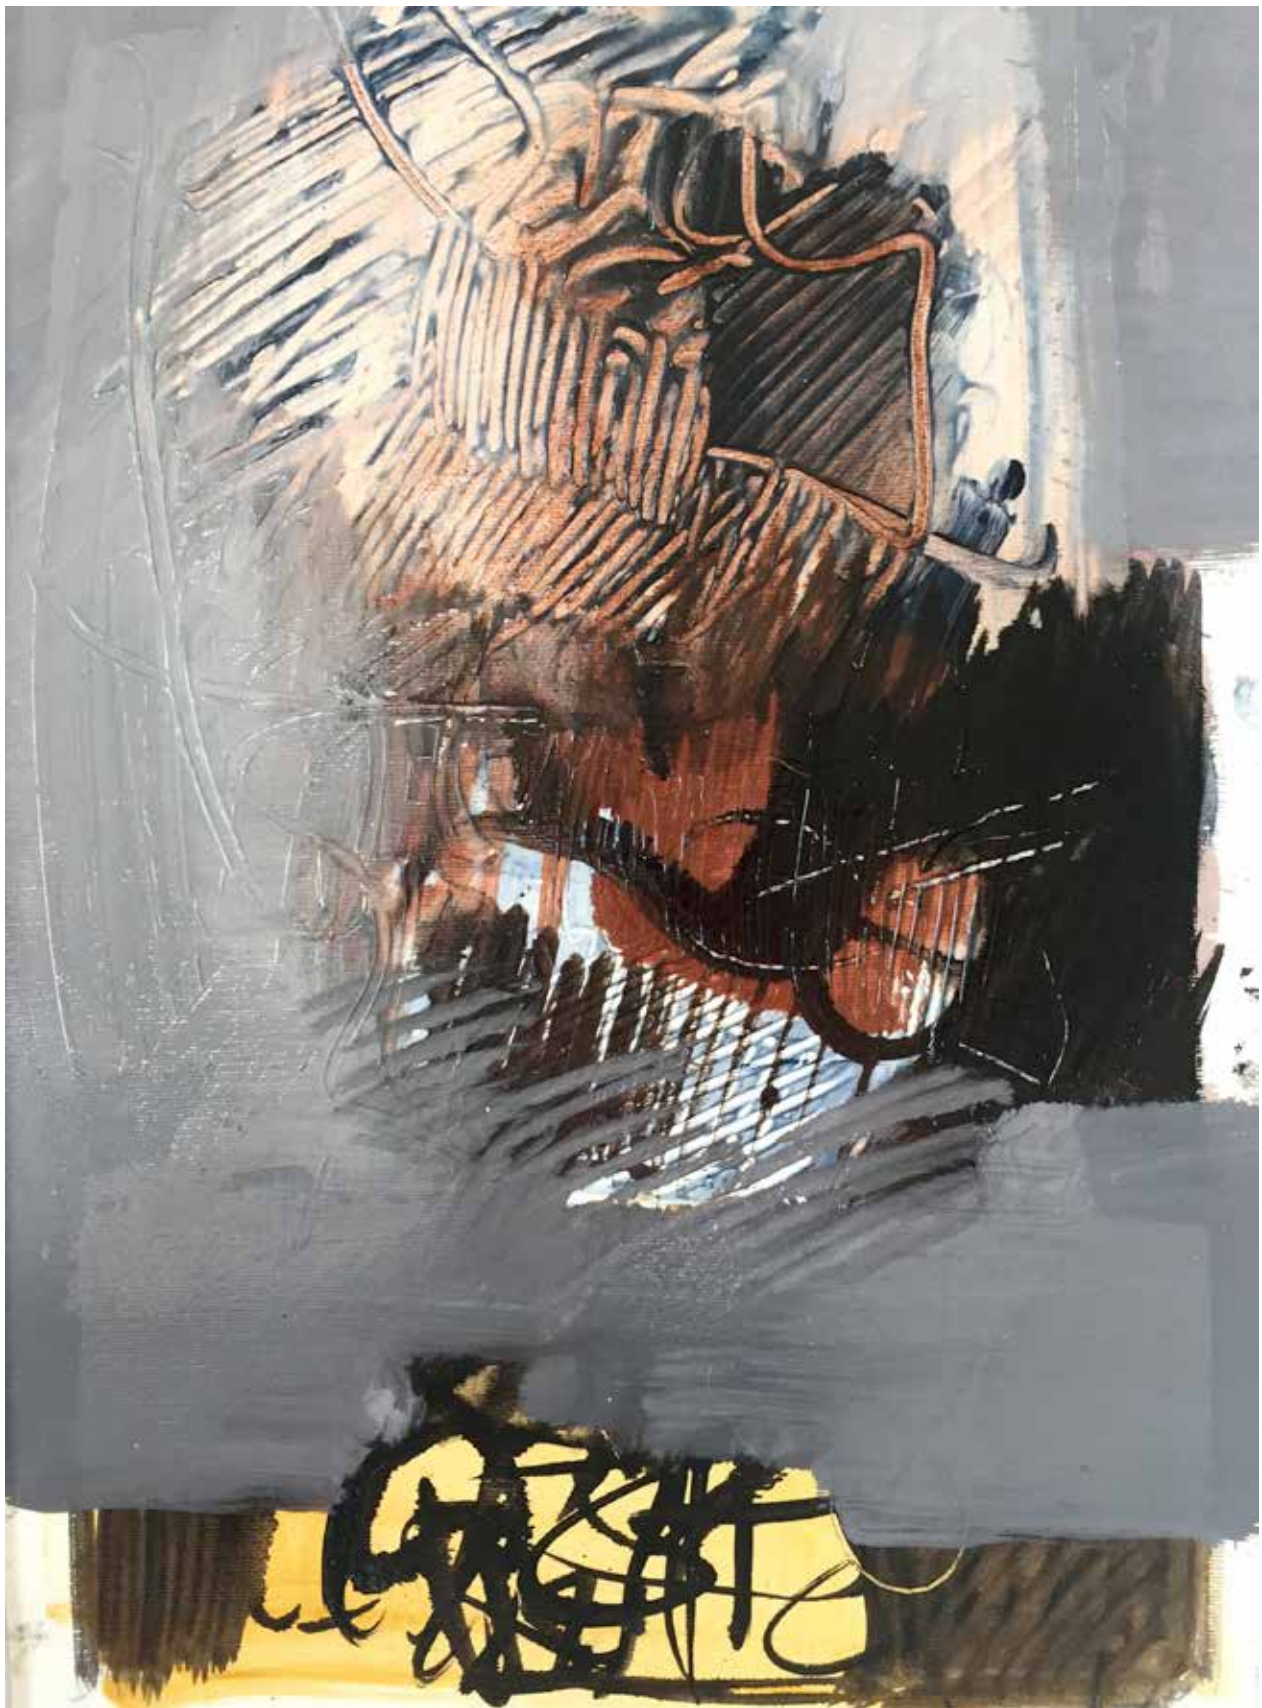

Figure

Tracce segrete, 2005. Tecnica mista su tela 100x80 cm

Figura precaria, 2003. Acrilico su tela, 120x100 cm

Figura sospesa, 2006. Tecnica mista su tavola, 90x90 cm

Figura, 2016. Olio su carta - 71,2x49,8 cm

In parte rimosso, 2007. Olio su carta intelata, 100x70 cm

Figura nel verde, 2005. Tecnica mista su tela, 100x120 cm

Impronte, 2009. Acrilico su tela, 150x100 cm

Presenza notturna - dittico - 2004. Tecnica mista su tela, 60x30 cm cad.

Figura ricorrente, 2015. Acrilico su carta - 33x23,8 cm

Figura rimossa, 2004. Olio su tela, 150x100 cm

Figura rimossa, 2014. Tecnica mista su carta - 32,5x22,8 cm

Figura 2, 2016. Tecnica mista su carta - 51.6x73 cm

Fragile presenza, 2013. Acrilico su tela 96x80 cm

Figura 3, 2016. Técnica mista su carta, 69x47,4 cm

Figura nascosta, 2012. Acrilico e collage su carta - 23,4x22.8 cm